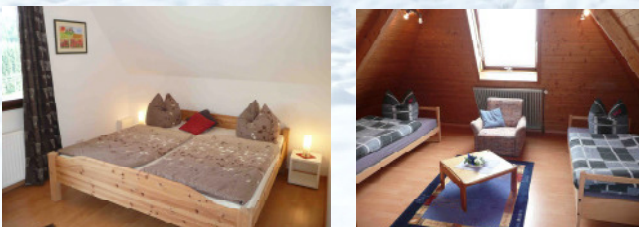

Ferienwohnung Haus Waldblick
Familie Zumkeller
In der Würze 16
D – 79837 Häusern / Schwarzwald

Tel. +49 (0)7672 – 91125

E-Mail: waldblick-schwarzwald@email.de

www.waldblick-schwarzwald.de